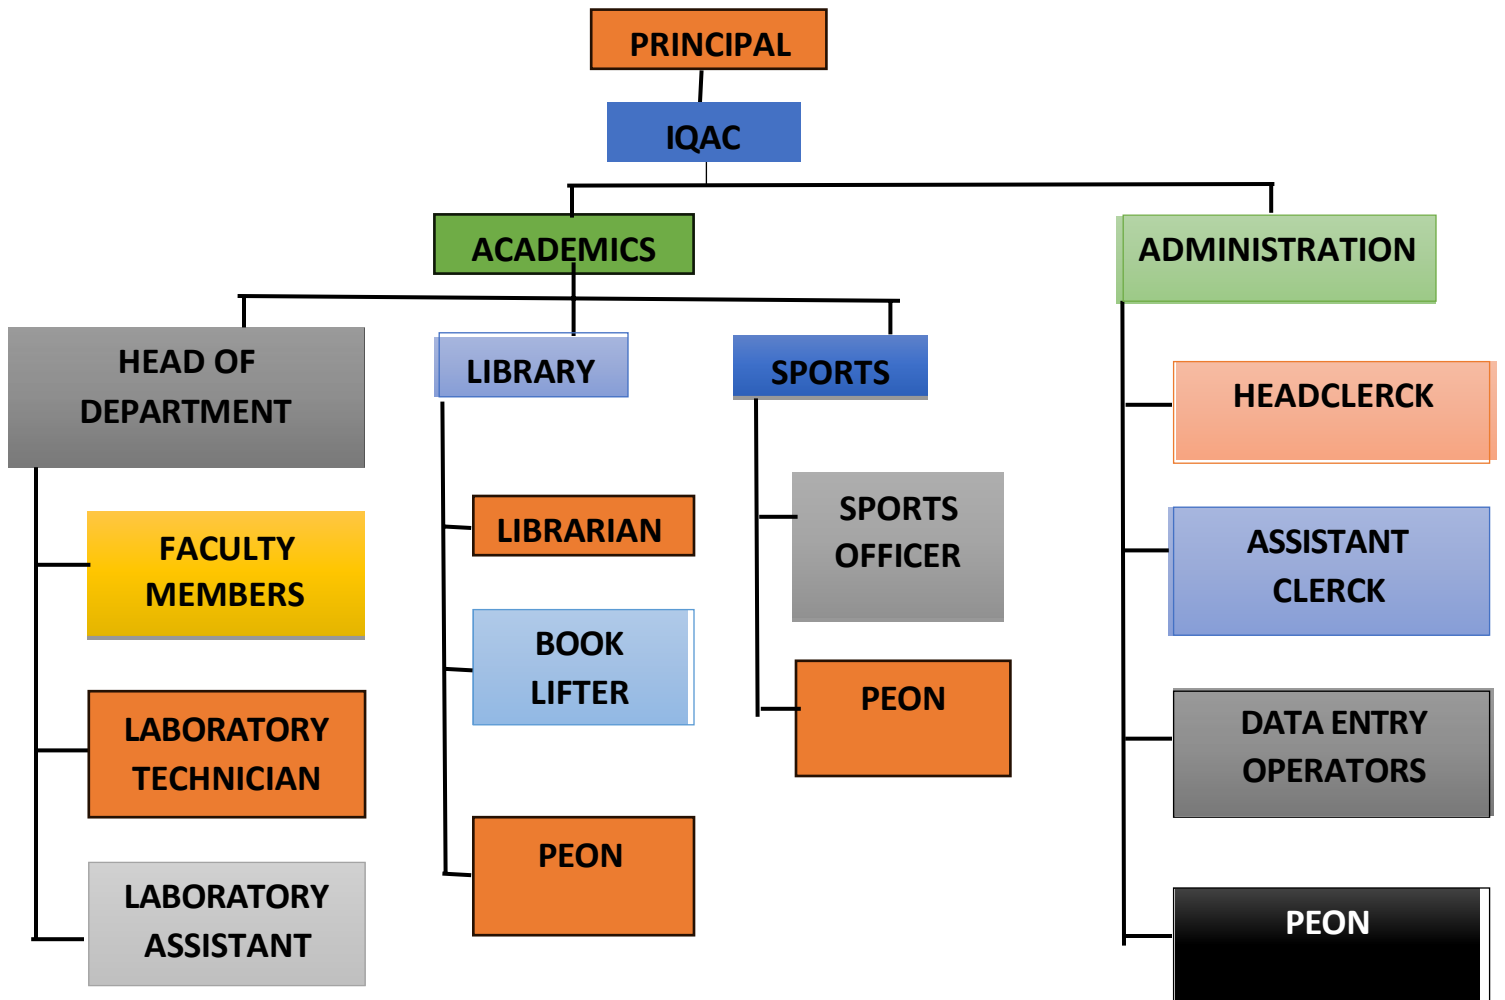

**PT. DEVI PRASAD CHOUBEY GOVT. COLLEGE SAJA,
DIST.-BEMETARA**

प्राचार्य
पं० देवी प्रसाद चौबे
श्री श्री कृष्ण मूर्ति विद्यालय सजा
जिला बemetara (छ०स०)।